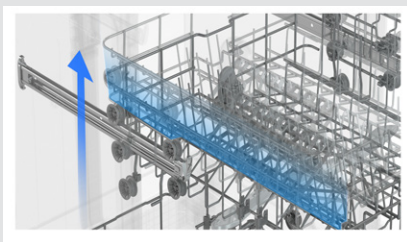

12 Maßgedecke

Clever Basket

Halbe Beladung

Vollwasserschutz

Unterbaufähig

Startzeitvorwahl

Leicht einstellbarer oberer Korb

Justieren Sie den oberen Korb nach Ihren Bedürfnissen ganz einfach nach oben oder unten und schaffen Sie zusätzlichen Platz im unteren Korb, um größere Teller, Pfannen oder Backformen unterzubringen.

Halbe Beladung: Super sparsam mit geringem Energieverbrauch

Wenn es mal schnell gehen soll, ist Half Load das Programm der Wahl. Damit werden nicht nur Wasser und Energie gespart, sondern auch unnötig lange Wartezeiten.